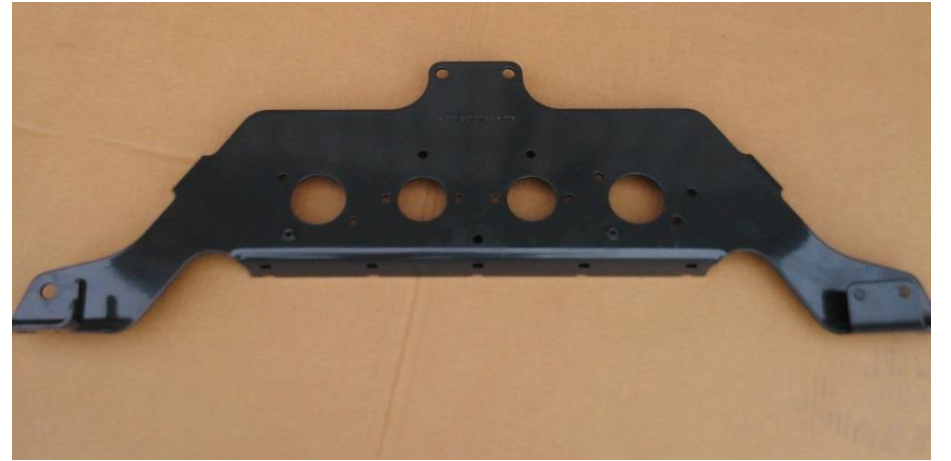

TEL:0224 342 47 30 FAX:0224 342 47 89

GSM: 0506 649 51 76

2019 KATALOG

**MERCEDES ORJİNAL MAZOT DEPOSU
ALİMİNYUM**

BRA-00103 AXOR TAMPON KORUMA BARI

**BRA-00102
AXOR TAMPON KORUMA BARI AYAĞI**

**Z-086
AXOR TAMPON KORUMA BARI YANI**

**BRA-00102
AXOR TAMPON KORUMA BARI AYAĞI**

İM-00160
AXOR KABİN ARKA SEMERİ ÖN

İM-00161
AXOR KABİN ARKA SEMERİ ARKA

Z-066 MERCEDES KARLIK DESTEK
BRAKETİ A9448850036

Z-080 MERCEDES ARA BORU

Z-101 AXOR ARKA AMURLUK
BRAKETİ

AXOR EKİCİ AMURLUK KELEPESİ

YY KROM

AXOR

AXOR FAR VE SİS TELİ TAKIMI

YY0001

AXOR KAPI KOLU TAKIMI

YY0002

AXOR