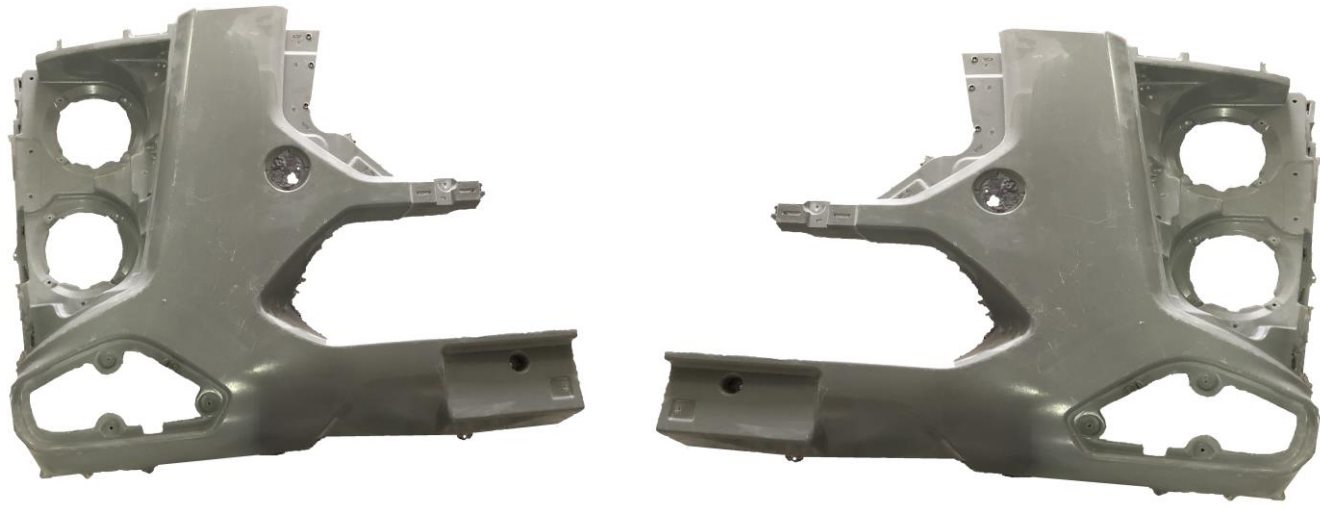

FORD 1826-1832 ARKA TAMPON

FORD 1826-1832 BASAMAK

FORD 1826-1832 ÖN ÇAMURLUK

4142

8

FORD 4142 ÖN TAMPON SAĞ SOL

FORD 4142 BASAMAK SAĞ SOL

FORD 4142 BASAMAK DEVAMI SAĞ SOL